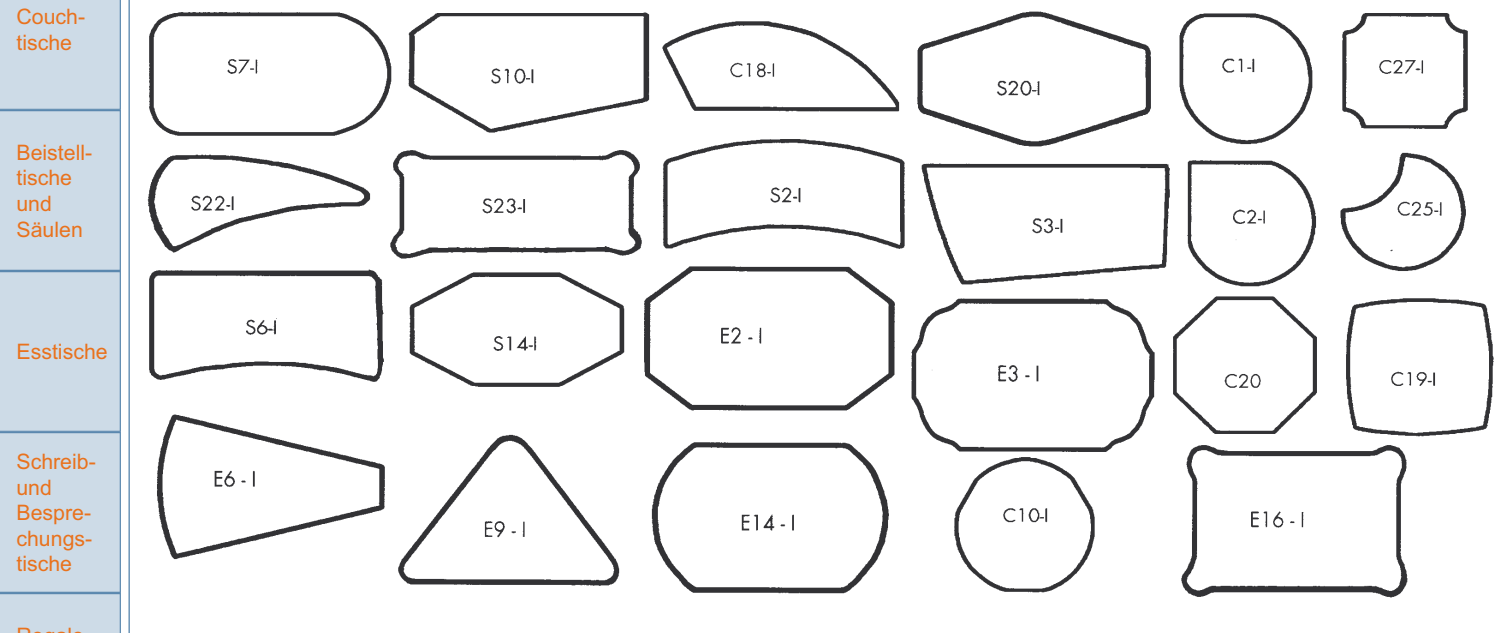

ZUSCHLAGSGRUPPE I