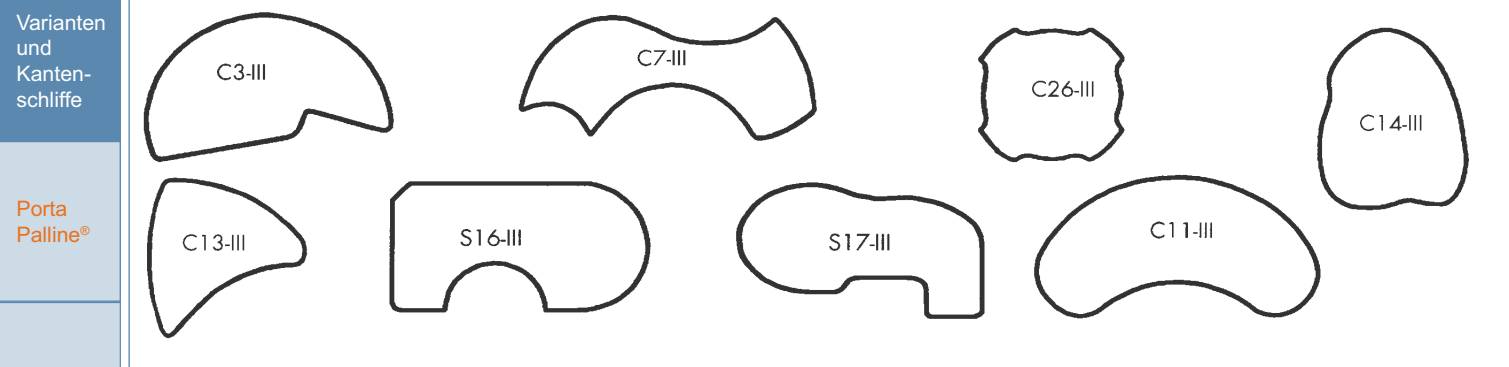

Multicolor

ZUSCHLAGSGRUPPE I

Regale,
Konsolen
und Side-
boards

ZUSCHLAGSGRUPPE II

Acces-
soires

ZUSCHLAGSGRUPPE III

Multicolor

METALLTISCHBEINE ZYLINDRISCH

Beschreibung						
Klebeadapter in Edelstahl, vergoldete Tischbeine mit vergoldetem Klebeadapter, Abschlussronden passend zum Tischbein (verchromt, vergoldet oder in Edelstahl)						
Artikelnummer, Maß, Gewicht und Preis						
400.100	Form A	verchromt	Höhe: 45 cm	Ø=60 mm	ca. 1 kg	125 €
400.101	Form B	verchromt	Höhe: 45 cm	Ø=60 mm	ca. 1 kg	125 €
400.102	Form A	vergoldet	Höhe: 45 cm	Ø=60 mm	ca. 1 kg	139 €
400.103	Form B	vergoldet	Höhe: 45 cm	Ø=60 mm	ca. 1 kg	139 €
400.104	Form A	Edelstahl	Höhe: 45 cm	Ø=60 mm	ca. 1 kg	139 €
400.105	Form B	Edelstahl	Höhe: 45 cm	Ø=60 mm	ca. 1 kg	139 €
400.106	Form A	RAL-Farbe	Höhe: 45 cm	Ø=60 mm	ca. 1 kg	150 €
400.107	Form B	RAL-Farbe	Höhe: 45 cm	Ø=60 mm	ca. 1 kg	150 €
400.110	Form A	verchromt	Höhe: 45 cm	Ø=80 mm	ca. 1 kg	155 €
400.111	Form B	verchromt	Höhe: 45 cm	Ø=80 mm	ca. 1 kg	155 €
400.112	Form A	vergoldet	Höhe: 45 cm	Ø=80 mm	ca. 1 kg	188 €
400.113	Form B	vergoldet	Höhe: 45 cm	Ø=80 mm	ca. 1 kg	188 €
400.114	Form A	Edelstahl	Höhe: 45 cm	Ø=80 mm	ca. 1 kg	169 €
400.115	Form B	Edelstahl	Höhe: 45 cm	Ø=80 mm	ca. 1 kg	169 €
400.116	Form A	RAL-Farbe	Höhe: 45 cm	Ø=80 mm	ca. 1 kg	200 €
400.117	Form B	RAL-Farbe	Höhe: 45 cm	Ø=80 mm	ca. 1 kg	200 €