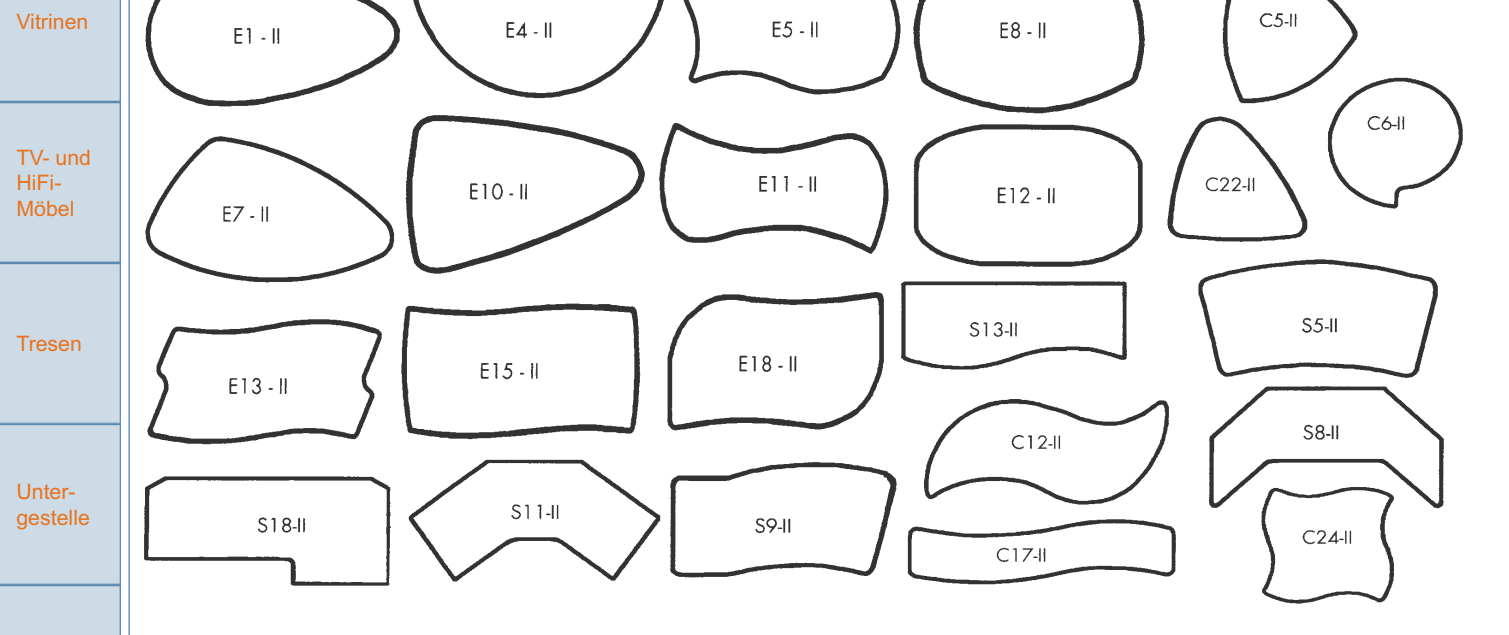

Ab Seite 11.3 finden Sie Tischbeine, welche mit der gewählten Tischplatte kombiniert werden können.

Vitrinen

TV- und
HiFi-
Möbel

Tresen

Unter-
gestelle

Acces-
soires

Varianten
und
Kanten-
schliffe

Porta
Palline®

Multicolor

ZUSCHLAGSGRUPPE I

Regale,
Konsolen
und Side-
boards

ZUSCHLAGSGRUPPE II

Acces-
soires

ZUSCHLAGSGRUPPE III

Multicolor

METALLTISCHBEINE ZYLINDRISCH

Beschreibung						
Klebeadapter in Edelstahl, vergoldete Tischbeine mit vergoldetem Klebeadapter, Abschlussronden passend zum Tischbein (verchromt, vergoldet oder in Edelstahl)						
Artikelnummer, Maß, Gewicht und Preis						
400.100	Form A	verchromt	Höhe: 45 cm	Ø=60 mm	ca. 1 kg	125 €
400.101	Form B	verchromt	Höhe: 45 cm	Ø=60 mm	ca. 1 kg	125 €
400.102	Form A	vergoldet	Höhe: 45 cm	Ø=60 mm	ca. 1 kg	139 €
400.103	Form B	vergoldet	Höhe: 45 cm	Ø=60 mm	ca. 1 kg	139 €
400.104	Form A	Edelstahl	Höhe: 45 cm	Ø=60 mm	ca. 1 kg	139 €
400.105	Form B	Edelstahl	Höhe: 45 cm	Ø=60 mm	ca. 1 kg	139 €
400.106	Form A	RAL-Farbe	Höhe: 45 cm	Ø=60 mm	ca. 1 kg	150 €
400.107	Form B	RAL-Farbe	Höhe: 45 cm	Ø=60 mm	ca. 1 kg	150 €
400.110	Form A	verchromt	Höhe: 45 cm	Ø=80 mm	ca. 1 kg	155 €
400.111	Form B	verchromt	Höhe: 45 cm	Ø=80 mm	ca. 1 kg	155 €
400.112	Form A	vergoldet	Höhe: 45 cm	Ø=80 mm	ca. 1 kg	188 €
400.113	Form B	vergoldet	Höhe: 45 cm	Ø=80 mm	ca. 1 kg	188 €
400.114	Form A	Edelstahl	Höhe: 45 cm	Ø=80 mm	ca. 1 kg	169 €
400.115	Form B	Edelstahl	Höhe: 45 cm	Ø=80 mm	ca. 1 kg	169 €
400.116	Form A	RAL-Farbe	Höhe: 45 cm	Ø=80 mm	ca. 1 kg	200 €
400.117	Form B	RAL-Farbe	Höhe: 45 cm	Ø=80 mm	ca. 1 kg	200 €